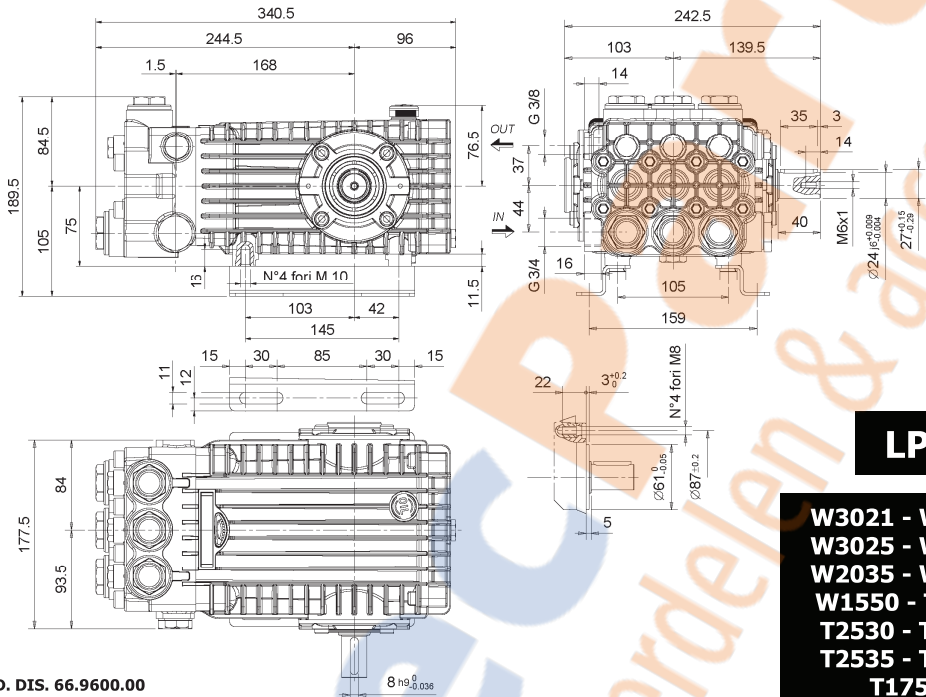

**DIMENSIONI D'INGOMBRO – OVERALL DIMENSIONS – DIMENSIONS D'ENCOMBREMENT  
RAUMBEDARF – DIMENSIONS TOTALES – DIMENSÕES**

COD. DIS. 66.9600.00

**LP**

- W3021 - W2525
- W3025 - W2030
- W2035 - W2141
- W1550 - T3025
- T2530 - T2830
- T2535 - T2040
- T1750

COD. DIS. 66.9601.00

**HP**

- W5015 - W4518
- W4015 - W4018
- W3521 - W3523
- W5018 - T4018
- T5018