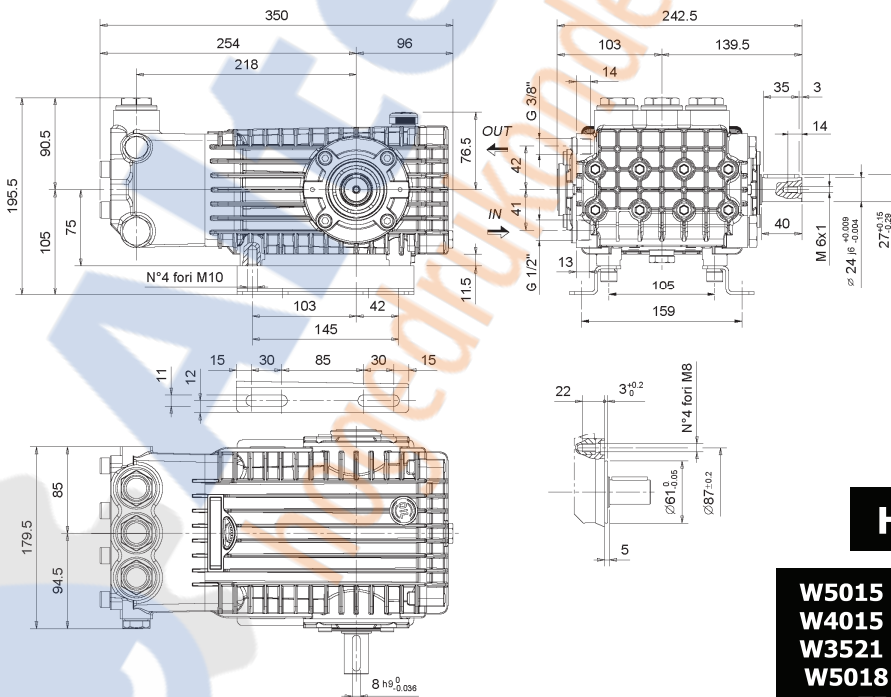

**DIMENSIONI D'INGOMBRO – OVERALL DIMENSIONS – DIMENSIONS D'ENCOMBREMENT  
RAUMBEDARF – DIMENSIONS TOTALES – DIMENSÕES**

COD. DIS. 66.9600.00

**LP**

- W3021 - W2525
- W3025 - W2030
- W2035 - W2141
- W1550 - T3025
- T2530 - T2830
- T2535 - T2040
- T1750

COD. DIS. 66.9601.00

**HP**

- W5015 - W4518
- W4015 - W4018
- W3521 - W3523
- W5018 - T4018
- T5018